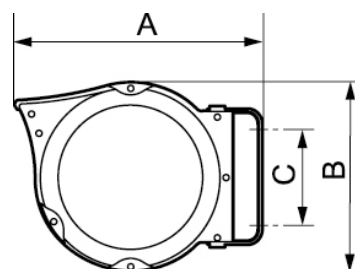

## AVVOLGICAVO ELETTRICO

Avvolgicavo elettrico

Temperatura min/max

-5 / 40 °C

Codice	Lunghezza (m)	Dim. A (mm)	Dim. B (mm)	Dim. C (mm)
DEL 31514	14	375	290	130
DEL 32520	17	490	380	160